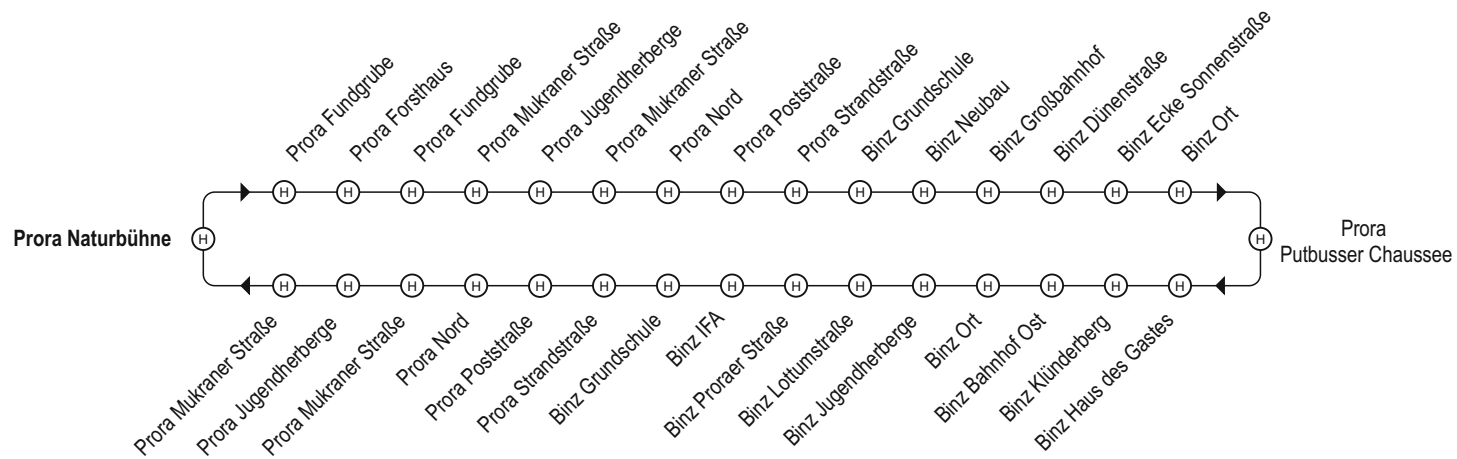

## 27 Ortsbus Binz - Prora

 **27 Ortsbus Binz - Prora**

Haltestellen	täglich							
Information zur Fahrt								
Fußnoten								
Prora Naturbühne ab	09:00	10:00	11:00	12:00	14:00	15:00	16:00	17:00
Prora Fundgrube	09:02	10:02	11:02	12:02	14:02	15:02	16:02	17:02
Prora Forsthaus	09:04	10:04	11:04	12:04	14:04	15:04	16:04	17:04
Prora Fundgrube	09:06	10:06	11:06	12:06	14:06	15:06	16:06	17:06
Prora Mukraner Straße	09:08	10:08	11:08	12:08	14:08	15:08	16:08	17:08
Prora Jugendherberge	09:10	10:10	11:10	12:10	14:10	15:10	16:10	17:10
Prora Mukraner Straße	09:11	10:11	11:11	12:11	14:11	15:11	16:11	17:11
Prora Nord	09:13	10:13	11:13	12:13	14:13	15:13	16:13	17:13
Prora Poststraße	09:15	10:15	11:15	12:15	14:15	15:15	16:15	17:15
Prora Strandstraße	09:17	10:17	11:17	12:17	14:17	15:17	16:17	17:17
Binz Grundschule	09:19	10:19	11:19	12:19	14:19	15:19	16:19	17:19
Binz Neubau	09:21	10:21	11:21	12:21	14:21	15:21	16:21	17:21
Binz Großbahnhof	09:24	10:24	11:24	12:24	14:24	15:24	16:24	17:24
Binz Dünenstraße	09:26	10:26	11:26	12:26	14:26	15:26	16:26	17:26
Binz Ecke Sonnenstraße	09:27	10:27	11:27	12:27	14:27	15:27	16:27	17:27
Binz Ort	09:29	10:29	11:29	12:29	14:29	15:29	16:29	17:29
Binz Putbusser Str.	09:31	10:31	11:31	12:31	14:31	15:31	16:31	17:31
Binz Haus des Gastes	09:32	10:32	11:32	12:32	14:32	15:32	16:32	17:32
Binz Klünderberg	09:33	10:33	11:33	12:33	14:33	15:33	16:33	17:33
Binz Bahnhof Ost	09:34	10:34	11:34	12:34	14:34	15:34	16:34	17:34
Binz Ort	09:37	10:37	11:37	12:37	14:37	15:37	16:37	17:37
Binz Jugendherberge	09:39	10:39	11:39	12:39	14:39	15:39	16:39	17:39
Binz Lottumstraße	09:40	10:40	11:40	12:40	14:40	15:40	16:40	17:40
Binz Proraer Str.	09:41	10:41	11:41	12:41	14:41	15:41	16:41	17:41
Binz IFA	09:42	10:42	11:42	12:42	14:42	15:42	16:42	17:42
Binz Grundschule	09:44	10:44	11:44	12:44	14:44	15:44	16:44	17:44
Prora Strandstraße	09:46	10:46	11:46	12:46	14:46	15:46	16:46	17:46
Prora Poststraße	09:48	10:48	11:48	12:48	14:48	15:48	16:48	17:48
Prora Nord	09:50	10:50	11:50	12:50	14:50	15:50	16:50	17:50
Prora Mukraner Straße	09:53	10:53	11:53	12:53	14:53	15:53	16:53	17:53
Prora Jugendherberge	09:54	10:54	11:54	12:54	14:54	15:54	16:54	17:54
Prora Mukraner Straße	09:56	10:56	11:56	12:56	14:56	15:56	16:56	17:56
Prora Naturbühne an	09:59	10:59	11:59	12:59	14:59	15:59	16:59	17:59